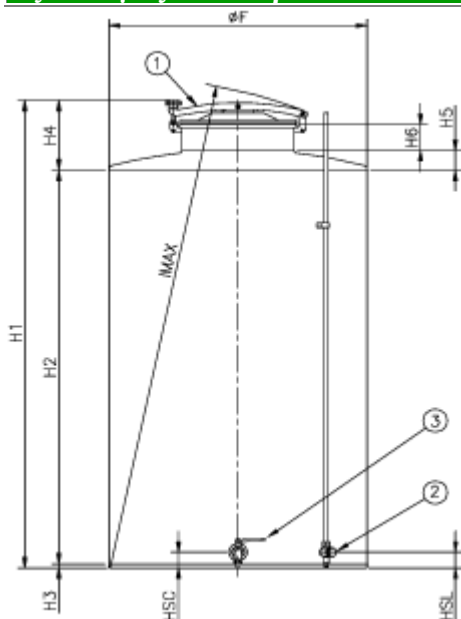

07. Δοχείο FPS αποθήκευσης ACC. INOX AISI 304

Κωδ. χ. πόρτα	Κωδ. με πόρτα	Λίτρα	ØF	H1	H2	H3	H4	H5	H6	HSL	HSC	IMAX
50300	*****	300	620	1275	1000	15	260	65	100	50	60	1345
50400	50407	400	720	1280	1000	15	265	70	100	50	60	1370
50500	50507	500	720	1530	1250	15	265	70	100	50	60	1600
50600	50607	600	720	1780	1500	15	265	70	100	50	60	1835
50800	50807	800	920	1535	1250	15	270	75	100	50	60	1645
51000	51007	1000	920	1785	1500	15	270	75	100	50	60	1875
51500	51507	1500	1160	1825	1500	20	305	115	100	60	60	1960
52000	52007	2000	1310	1825	1500	20	305	115	100	60	60	1990

Εξοπλισμός στάνταρ

- 1 Καπάκι με τσέρκι Φ 400mm
- 2 Σταθμοδείκτης acc. inox
- 3 Ολική παροχή 1" με βάνα Ghidi 1" σε acc. inox

Αξεσουάρ κατόπιν ζήτησης

Θυρίδα στρωγ. Φ 300mm

Βάνες όλων των τύπων

Δειγματολήπτης inox
Κωδ. 7090