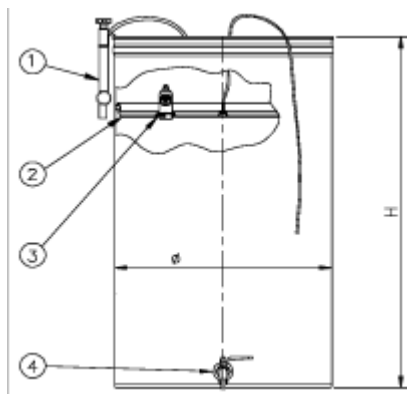

02. Δοχείο FPP για κρασί με σύστημα πνευματικό ACC. INOX AISI 304

Κωδ. χ. πόρτα	Κωδ. με πόρτα	Λίτρα	Ø	H
*****	*****	***	***	***
*****	*****	***	***	***
*****	*****	***	***	***
40100	*****	100	410	750
40150	*****	150	510	750
40200	*****	200	510	1000
40300	*****	300	620	1000
40400	40407	400	720	1000
40500	40507	500	720	1250
40600	40607	600	720	1500
40800	40807	800	920	1250
41000	41007	1000	920	1500
41500	41507	1500	1160	1500
42000	42007	2000	1310	1500

Εξοπλισμός στάνταρ

1. 1 Κιτ σύστημα πνευματικό
2. 2 Καπάκι σύστημα πνευματικό
3. 3 Βαλβίδα/εξαεριστικό Morlen πίεσης/υποπίεσης
4. 4 Σφαιρική κάνουλα acc. inox Ghidi 1"