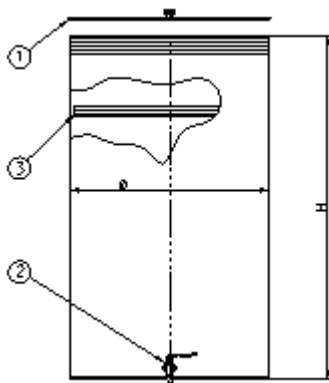

01. Δοχείο FPP για κρασί με οινολογικό λάδι ACC. INOX AISI 304

Κωδ. χ. πόρτα	Κωδ. με πόρτα	Λίτρα	Ø	H
20050	*****	50	365	500
20075	*****	75	365	750
20100	*****	100	410	750
20150	*****	150	510	750
20200	*****	200	510	1000
20300	*****	300	620	1000
20400	20407	400	720	1000
20500	20507	500	720	1250
20600	20607	600	720	1500
20800	20807	800	920	1250
21000	21007	1000	920	1500
21500	21507	1500	1160	1500
22000	22007	2000	1310	1500

Εξοπλισμός στάνταρ

1. 1 Καπάκι σκόνης
2. 2 Σφαιρική κάνουλα acc. inox Ghidi 1"
3. 3 Καπάκι που επιπλέει acc. inox