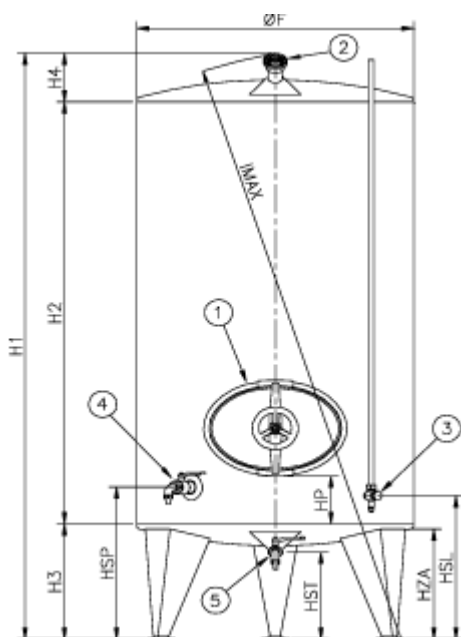

## 09. Δοχείο Danubio αποθήκευσης ACC. INOX AISI 304

Κωδ.	Λίτρα	ØF	H1	H2	H3	H4	HSL	HSP	HST	HZA	HP	IMAX
<b>60801</b>	800	920	1835	1250	410	175	510	540	315	390	170	1840
<b>61001</b>	1000	920	2085	1500	410	175	510	540	315	390	170	2090
<b>61501</b>	1500	1160	2085	1500	405	175	510	540	315	400	170	2100
<b>62001</b>	2000	1310	2085	1500	405	175	510	540	315	400	170	2110
<b>62501</b>	2500	1310	2565	1875	515	175	510	540	415	510	170	2635
<b>63001</b>	3000	1310	2940	2250	515	175	510	540	415	510	170	3010

### Εξοπλισμός στάνταρ

- 1 Θυρίδα οβάλ 300x435mm
- 2 Ταχυσύνδεσμος γεμίματος fem. DIN 11851/405 DN50
- 3 Σταθμοδείκτης acc. inox
- 4 Μερική παροχή 1" με βάνα Ghidi 1" σε acc. inox
- 5 Ολική παροχή 1" με βάνα Ghidi 1" σε acc. inox

### Αξεσουάρ κατόπιν ζήτησης

Δειγματολήπτης inox  
Κωδ. 7090

Βάνες όλων των τύπων

Λαμαρίνα προστασίας σταθμοδείκτη  
Κωδ. 7092  
Ανά τρέχον μέτρο