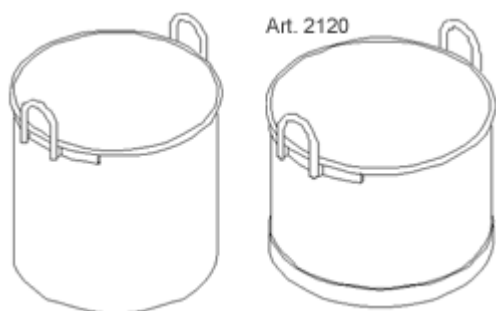

10. Ανοιχτό δοχείο με λαβές ACC. INOX AISI 304

Κωδ.	Λίτρα	Ø	Η
1030	30	365	300
1060	66	410	500
1100	100	510	500
1150	150	620	500
1200	200	720	500
1500	500	920	750
2120	120	620	400

Αξεσουάρ κατόπιν ζήτησης

Καπάκι σκόνης

Διάτρητο αποστράγγισης